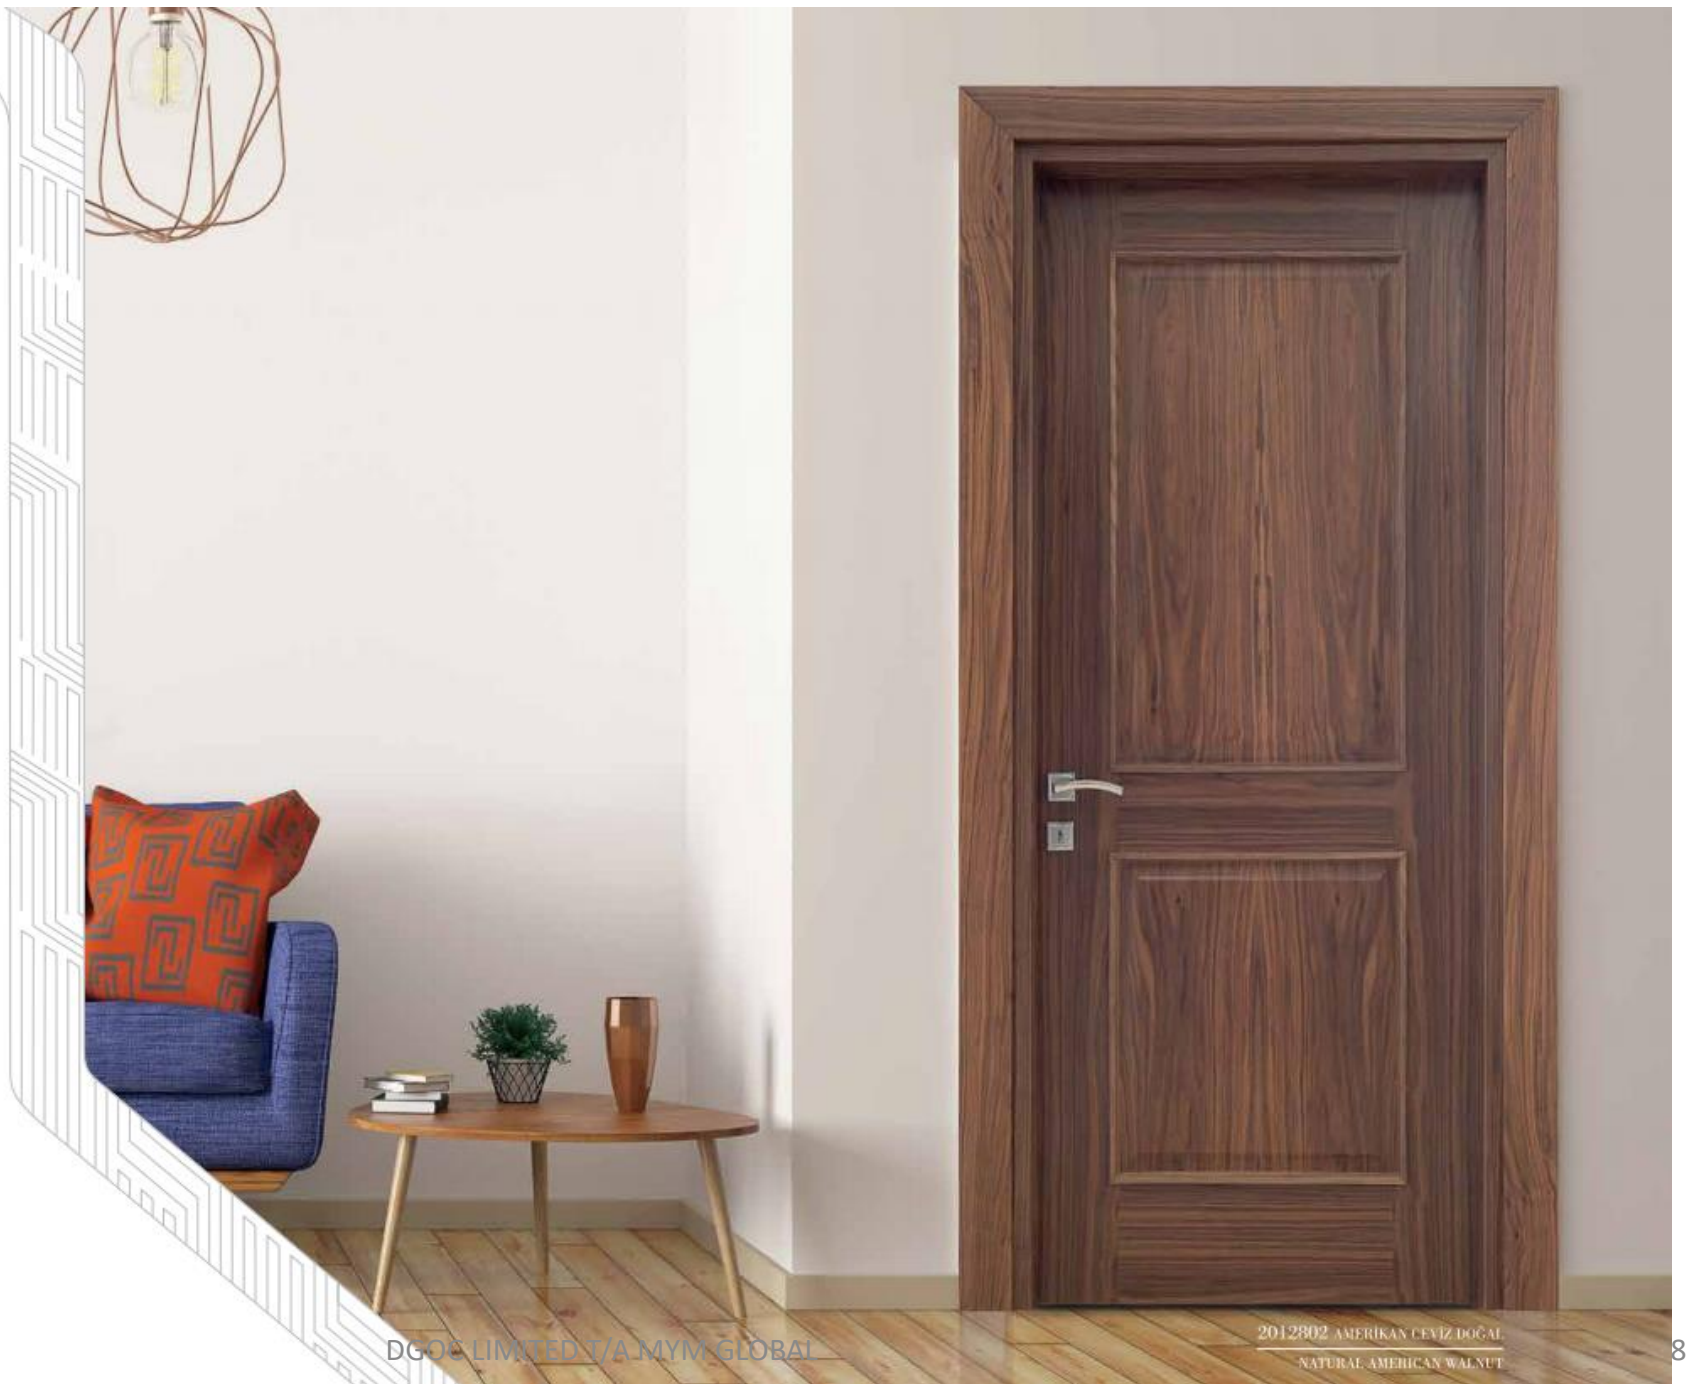

Magnetic Lock

Prodoe's magnetic locking system combines security and elegance together. The invisible tongue mechanism of the lock gives to the door an aesthetic appearance.