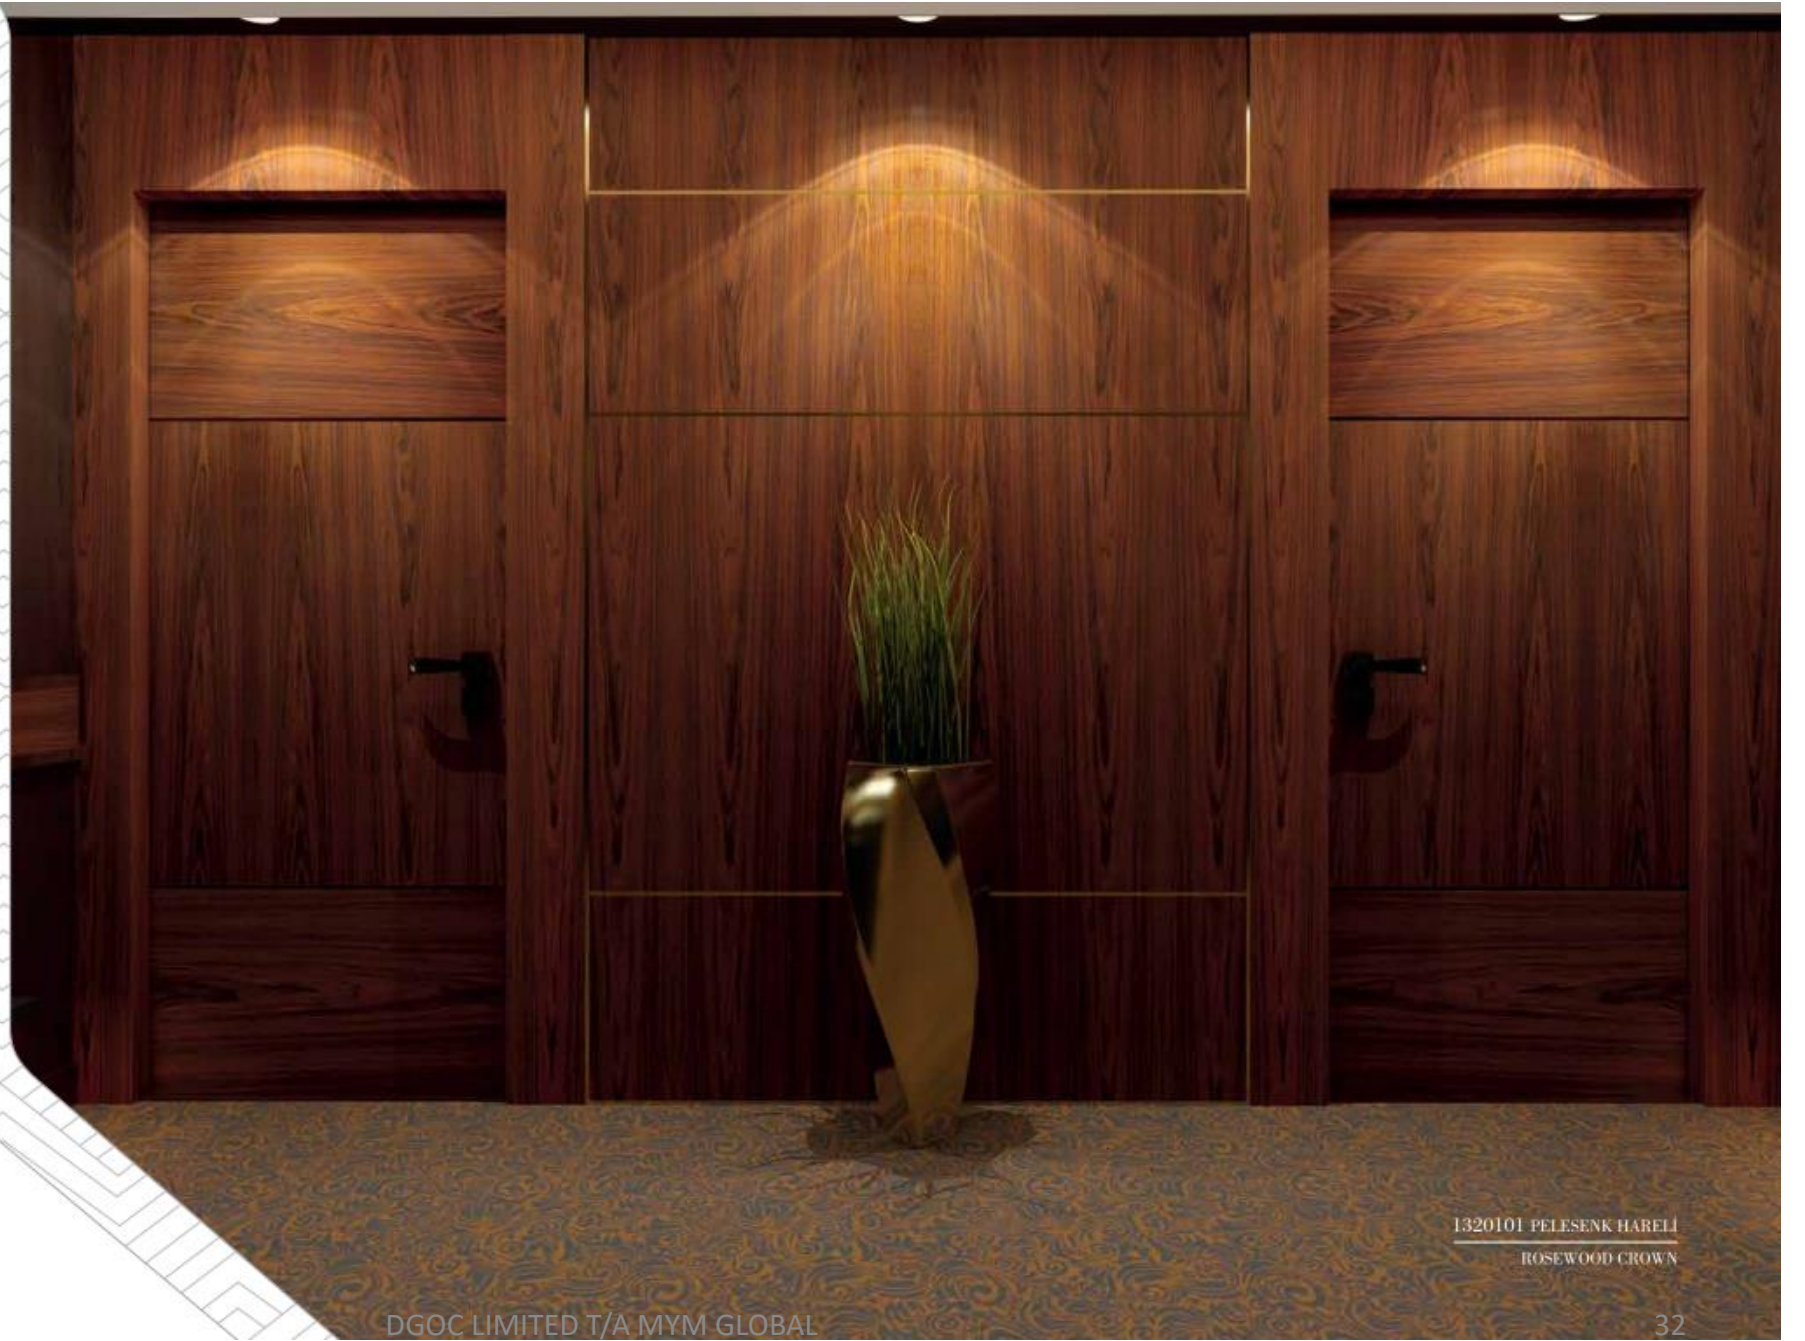

MODERN KAPILAR / MODERN DOORS

GOLD

Adı gibi değerli...

Gold serisi haneli pelesenk, freze pelesenk, koyu wenge kaplamalardan oluşan, pırncı detaylarla zenginleşen şık bir seri. Seride yer alan modeller, tasarımda modern ve geleneksel yaklaşımların harmanlandığı elit mekanlar için ideal bir çözüm olarak göz dolduruyor.

Pelesenk kaplamanın kendine has damarlı yapısı ve haneleri, wengenin kırmızıdan siyaha uzanan renk armonisi dekorasyonda ahşap etkisinden hoşlananlar için görsel bir şölen sunuyor.

Valuable as its name...

Gold series is a styles series enriched with brass details, consisting of crown cut, rosewood, quartered rosewood and dark wenge veneers. The models consisting in the series shows the design as an ideal solution for the elite spaces blended with modern and traditional approaches.

The unique grained structure and more patterns of the plush veneers provide a visual feast for those who enjoy the wood effect in the color harmony red to black inside wenge veneer.

1320101 PELESENK HANELİ
ROSEWOOD CROWN