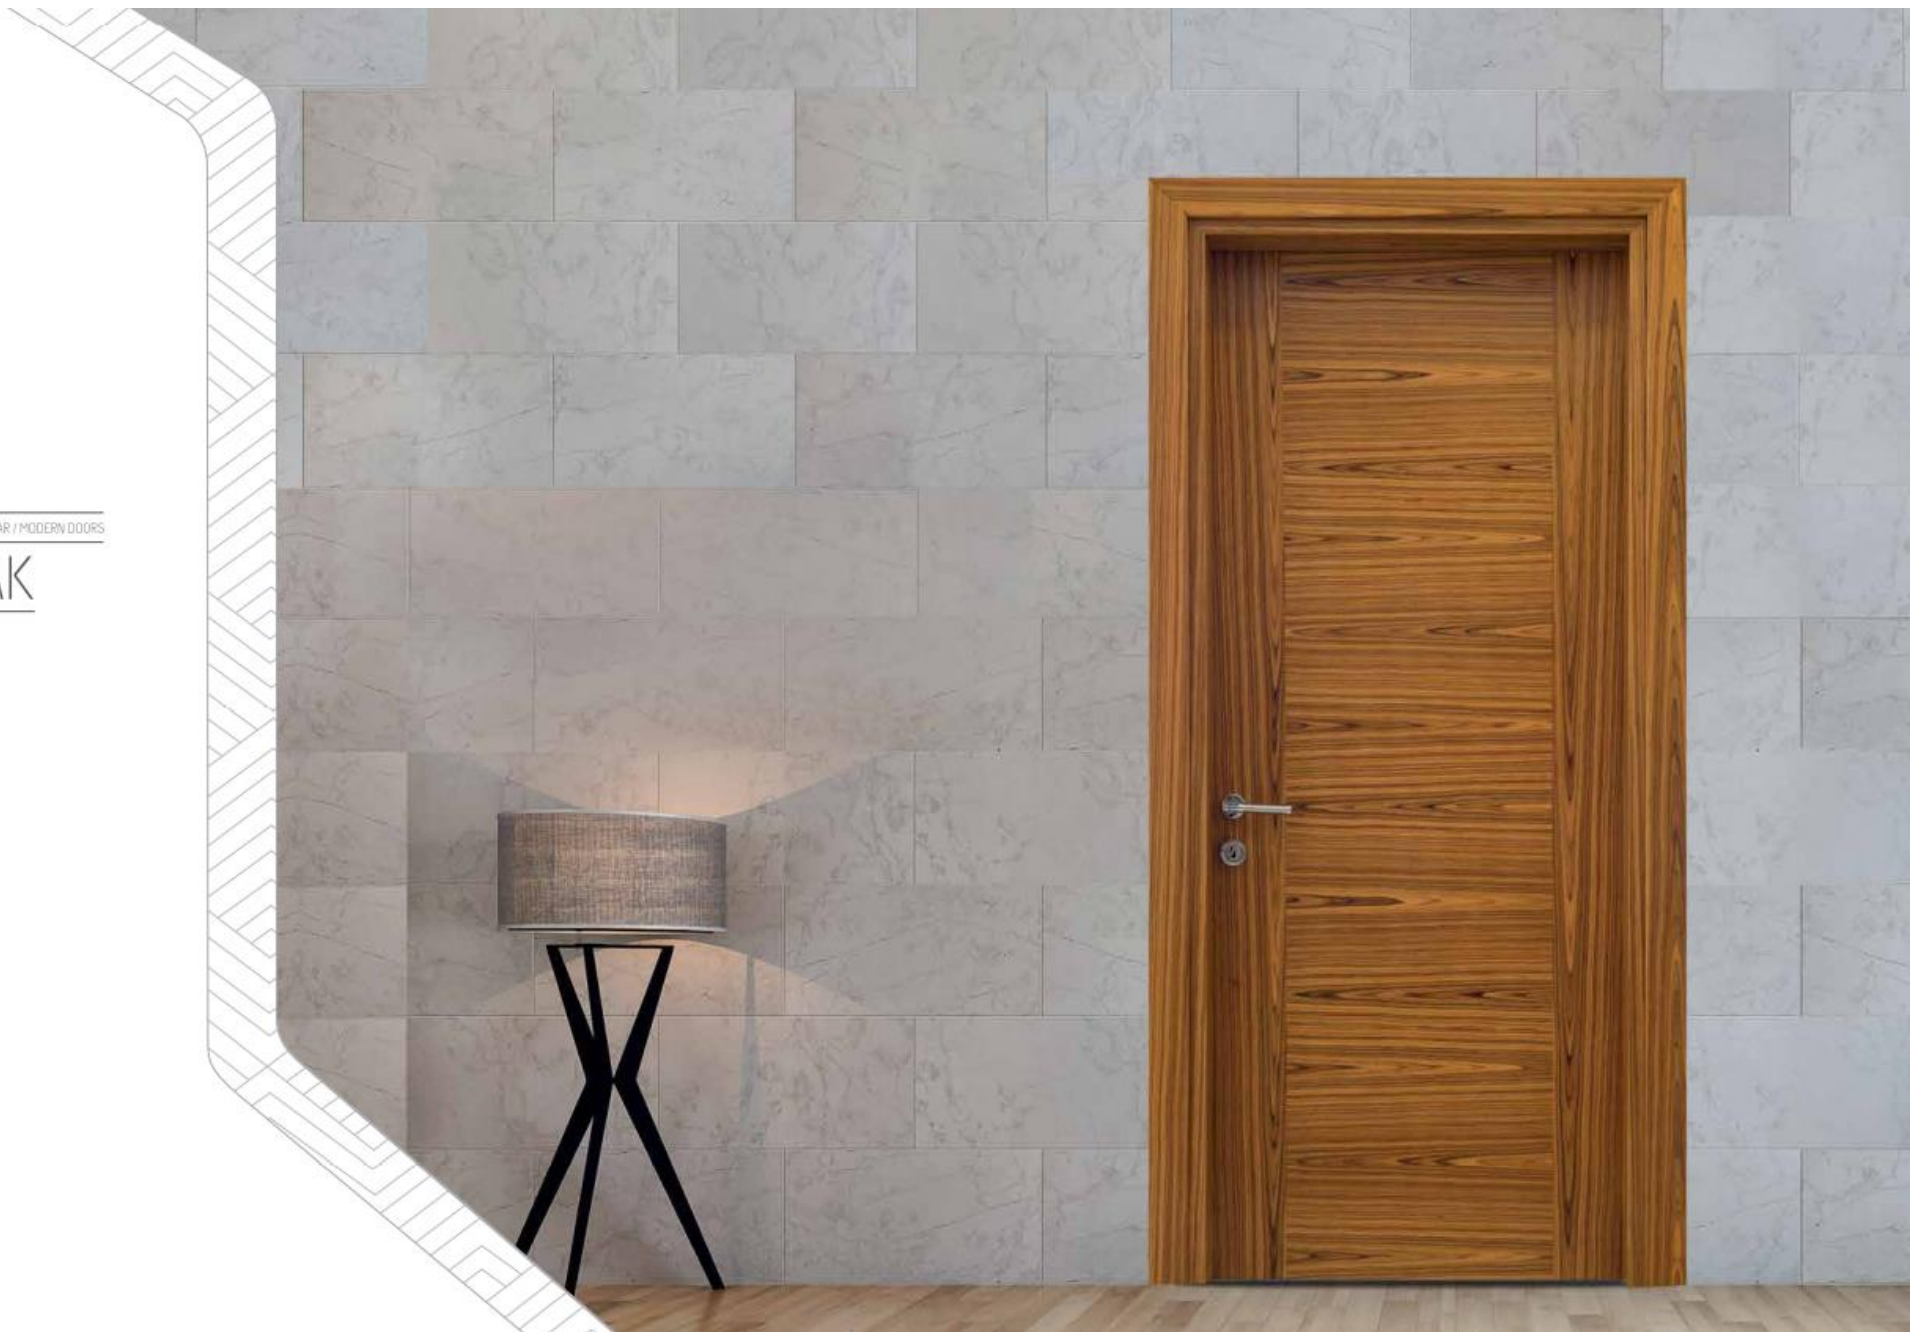

TEAK

MODERN KAPILAR / MODERN DOORS

GOLD

Adı gibi değerli...

Gold serisi haneli pelesenk, freze pelesenk, koyu wenge kaplamalardan oluşan, pırncı detaylarla zenginleşen şık bir seri. Seride yer alan modeller, tasarımda modern ve geleneksel yaklaşımların harmanlandığı elit mekanlar için ideal bir çözüm olarak göz dolduruyor.