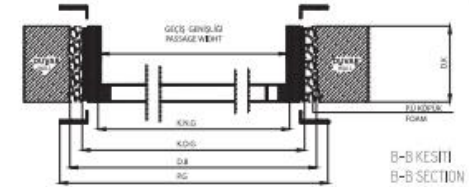

- Hava alışverişi ve yüksek dayanım sağlar.
- Ekonomik ve hafif bir malzemedir.
- Montaj ve taşıma kolaylığı bulunur.

- It provides air exchange and high-strength.
- It is an economical and light material.
- It has easy installation and handling.

- %90 yumuşak ağaçlardan, %2 sert ağaçlardan ve tutkal karışımından meydana gelir.
- Yüksek dayanımlı dolgu malzemesidir.
- Delikli olması hava geçişi, ses, ısı yalıtımı ve hafiflik sağlar.
- 28 Db ses yalıtımı sağlar.

- It consists of 90% softwoods, 2% hardwoods and mixture of glue.
- It is high-strength material.
- Use of hollow core provides air passage, sound and heat insulation, lightness.
- It provides 28 Db sound insulation.

- %90 yumuşak ağaçlardan, %2 sert ağaçlardan ve tutkal karışımından meydana gelir.
- Yüksek dayanımlı dolgu malzemesidir.
- Tamamen dolu, sağlam ve dayanıklı malzemedir.
- 60 dakikaya kadar yangına dayanım sağlayan tipleri vardır.
- 32-42 db ses yalıtımı sağlayan tipleri mevcuttur.

- It consists of 90% softwoods, 2% hardwoods and mixture of glue.
- It is a high-strength material.
- It is solid and durable material.
- There are types that can resist fire up to 60 minutes.
- There are types that can provide 32-42 db sound insulation.

- Ağaç katmanlarından oluşmaktadır.
- Birbirine ters yönlere uzanan katmanlı yapısı ağacın istenmeyen çalışmalarını minimize eder.
- Uzun ömürlüdür.
- Neme karşı dayanıklı olması ve masif yapısı tercih nedenleridir.

- The layered structure extending opposite directions to each other eliminates the undesirable acts of the tree.
- It is long lived.
- Being moisture resistant and massive structure are reasons of preference.