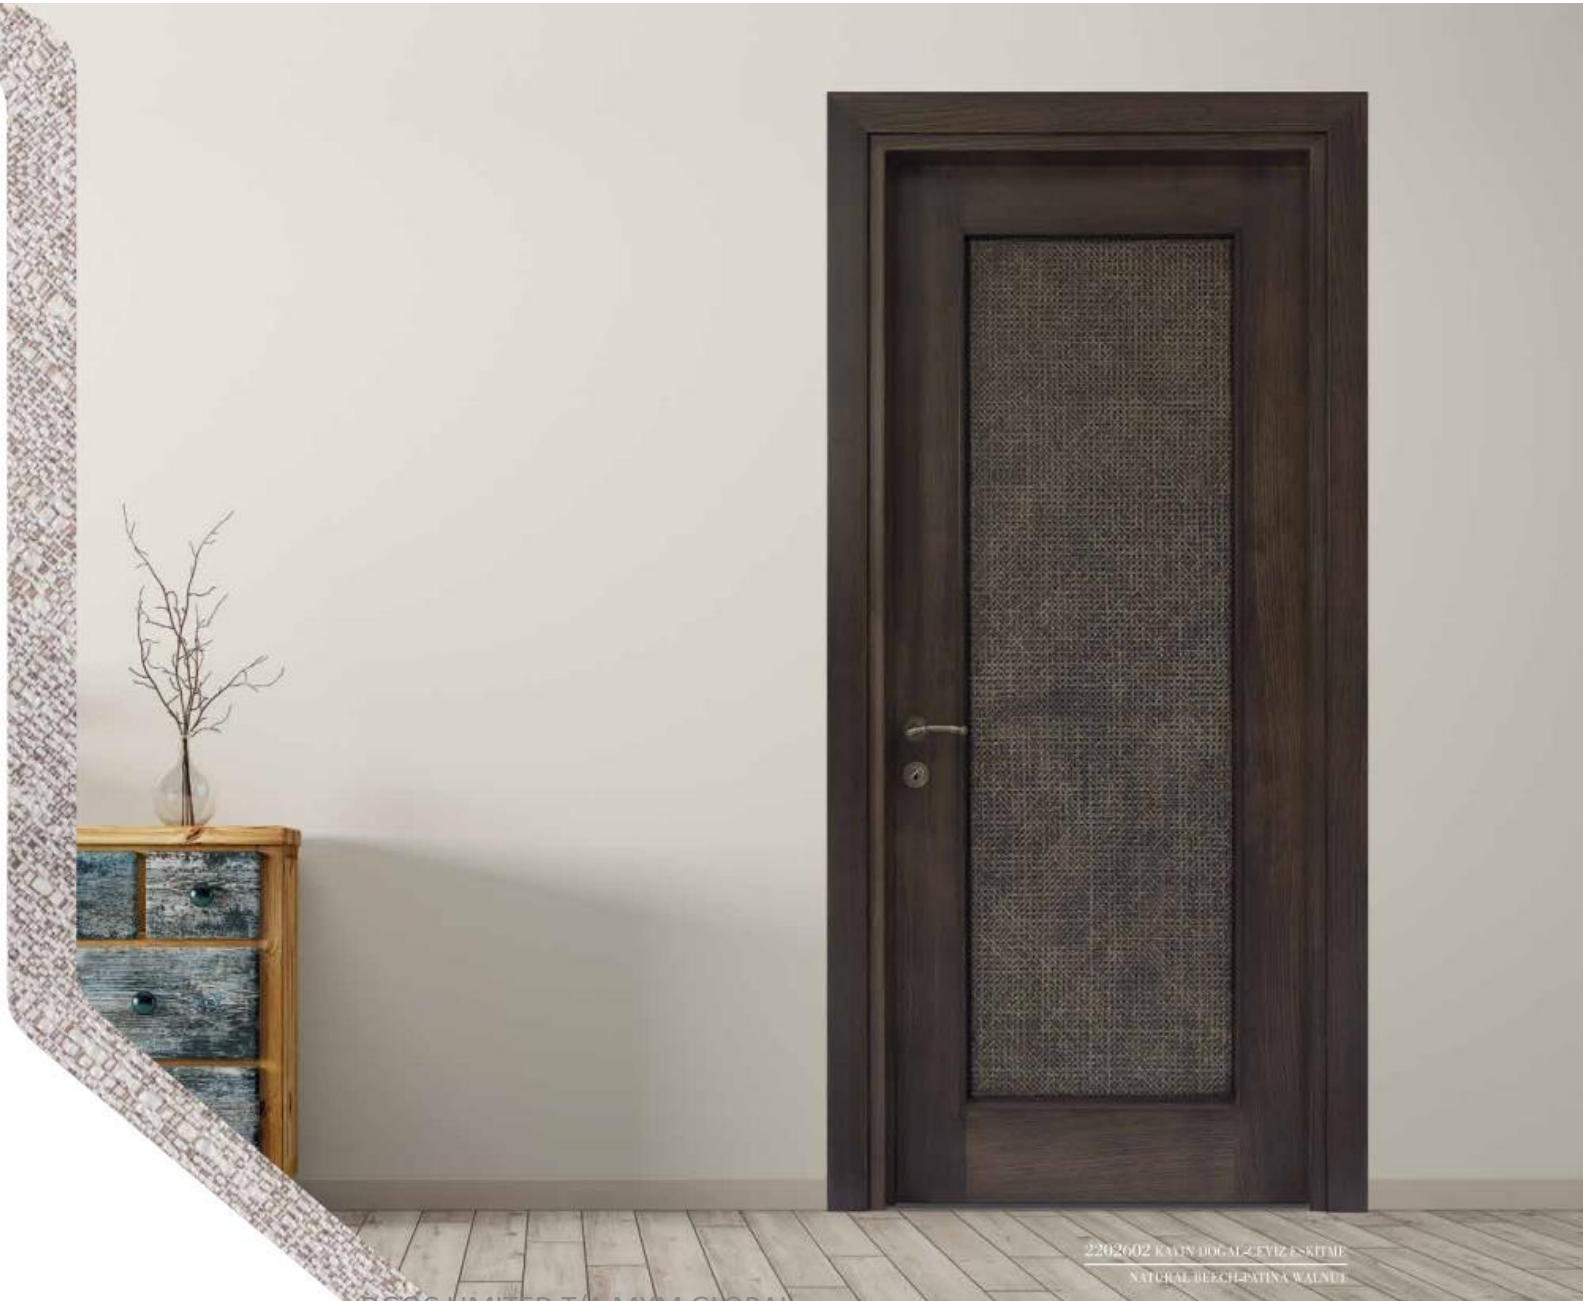

TREKNETI KAPILARI / DESIGN DOORS

HAZERAN

Eski günlere özlemle...

Özellikle sandalye yapımında kullanılan hazeran örgüleri, Prador uzmanlığı ile yeniden yorumlanıp, kapılarda hayata buluyor. Hazeran, eski günlerin sıcak atmosferini çağırıyor, country taraı severler için özel bir seçenek. Kayın üzerine çeviz renk uygulamaları yapılan bu seride ahi serisi, butik projelere hitap ediyor.

Longing for old days...

Especially used for making chairs, mosaic hazeran (Rattan) knits, re-interpreted with Prador expertise, lives on the doors again. Hazeran is a special option for lovers of country style, for those who miss the warm atmosphere of old days. This extraordinary series of walnut color applications on beech appeals to boutique projects.

2202602 KAYIN DOĞAL ÇEVİZ İSKITME
NATURAL BEECH-NATURAL WALNUT