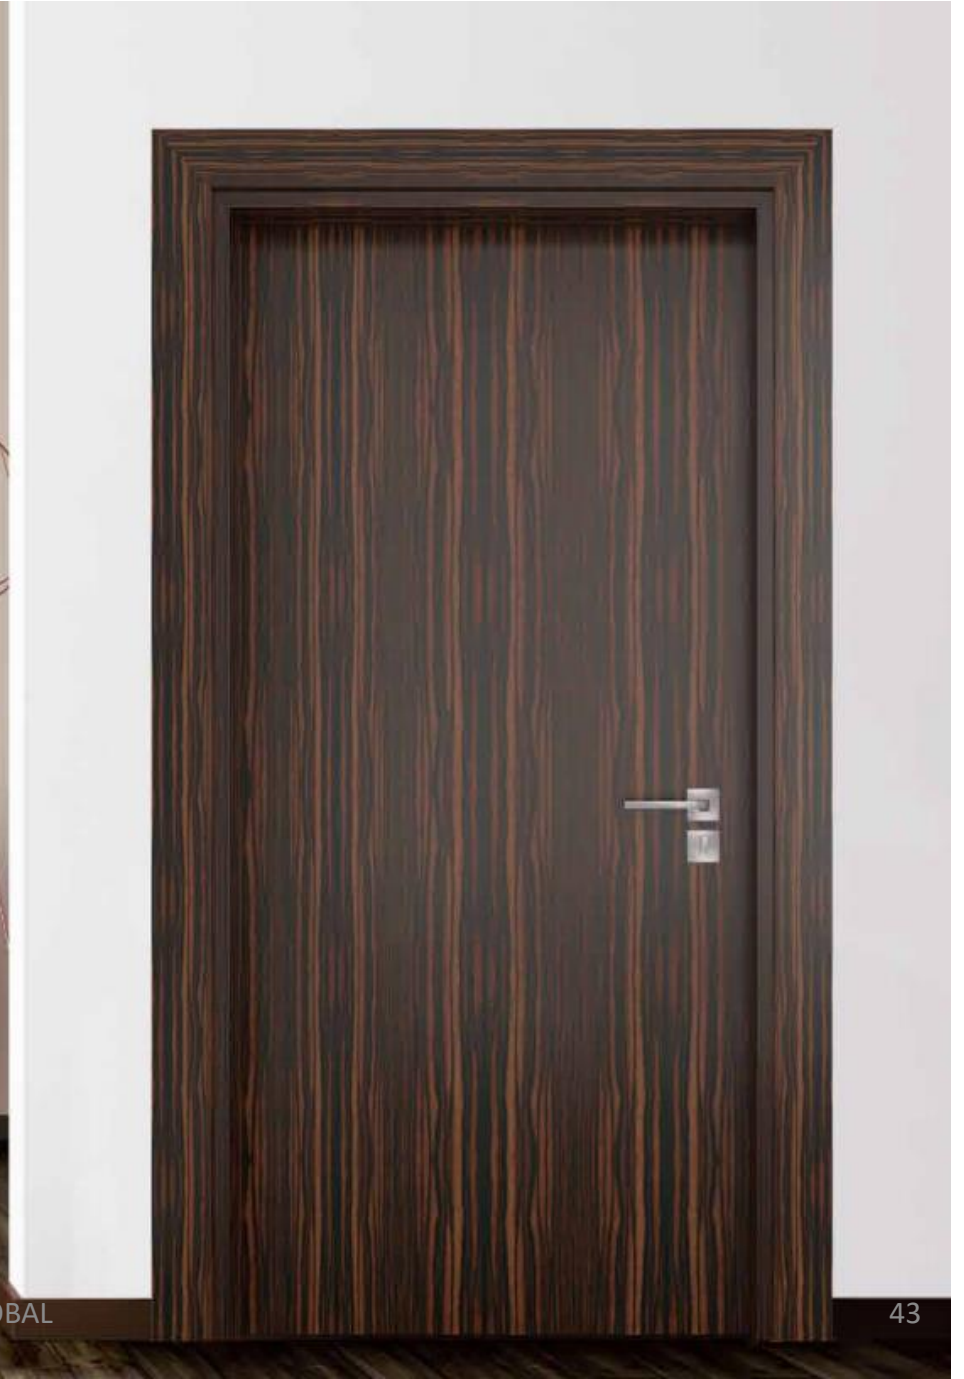

MODERN KAPILAR / MODERN DOORS

EBONY

Ađırbařlı ve arpıcı..

Eski ađlardan gnmze kıymetinden hibir şey kaybetmeyen abanoz, bambařka bir ruhla bcmleniyor. Prodor kalitesiyle yařam alanlarınıza tařınıyor. Ebony serisini oluřturan abanoz kaplama kapılar, i mekan tasarımlarının en arpıcı gesi olmaya aday. Abanozun koyu tonları ile siyahın harmanlandığı bu seri, lüks grnts ile mekanlara ađırbařlı bir řiklik katıyor.

Dignified and striking...

The ebony, which has lost nothing from its daily value from the ancient times, is shaped by a different soul. The ebony-coated doors that make up the Ebony series are the most striking piece of interior design. This series, blended with black tones of Ebony, adds a dignified elegance to the spaces with its luxurious image.