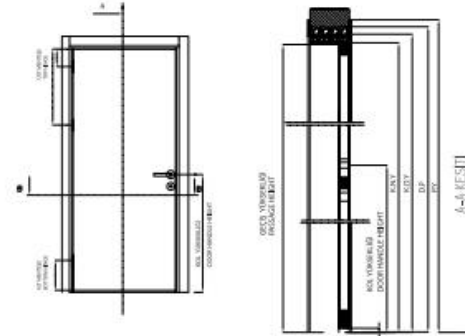

PY : PERVAZ YÜKSEKLİĞİ
DB : DUVAR BOŞLUĞU
KDY: KASA DIŞ YÜKSEKLİĞİ
KNY: KANAT NET YÜKSEKLİĞİ

ARCHITRAVE HEİHT
WALL OPENNING
FRAME OUTSIDE HEIGHT
DOOR HEIGHT